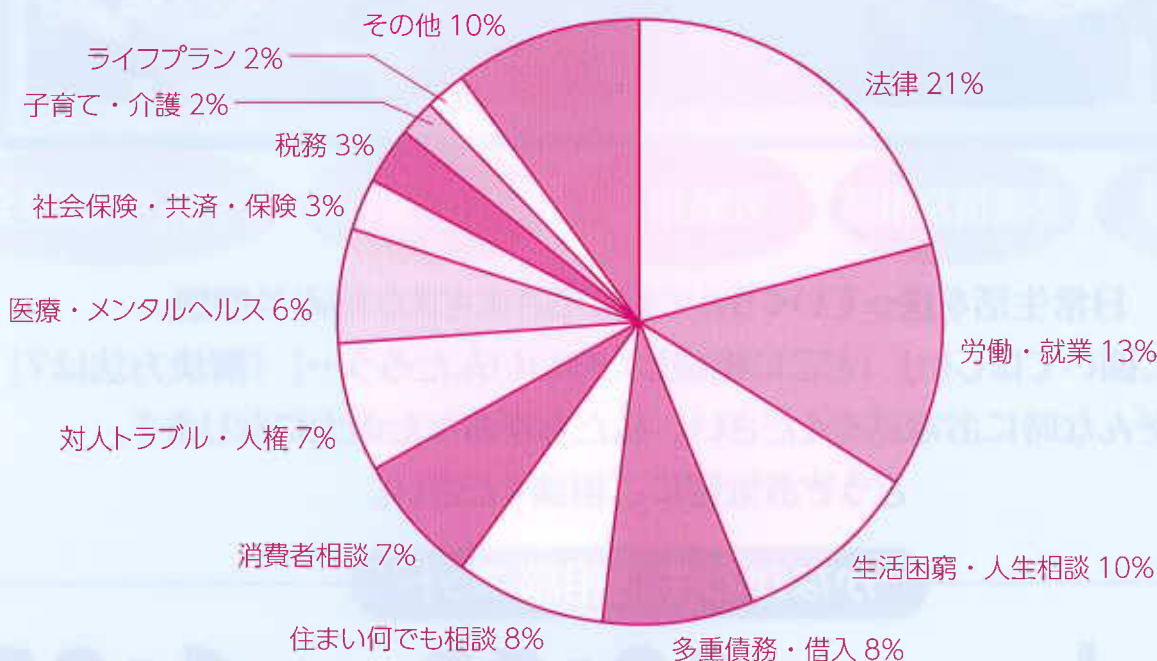

ひとりで悩まずに、 まずはご相談ください

電話相談は
無料です

どなたでもご利用
いただけます

「かながわ生活相談ネット」は日常生活で起こる問題や
悩み事をどなたでも無料でご相談いただけます。
専任相談員があなたと一緒に考え、悩み事の
解決をサポートさせていただきます。

相談内容

【「かながわ生活相談ネット」に寄せられた相談内容の内訳】

提携専門家とのご相談

相談者のご希望や相談内容により「かながわ生活相談ネット」提携の弁護士・
司法書士・税理士に電話で直接相談することができます。